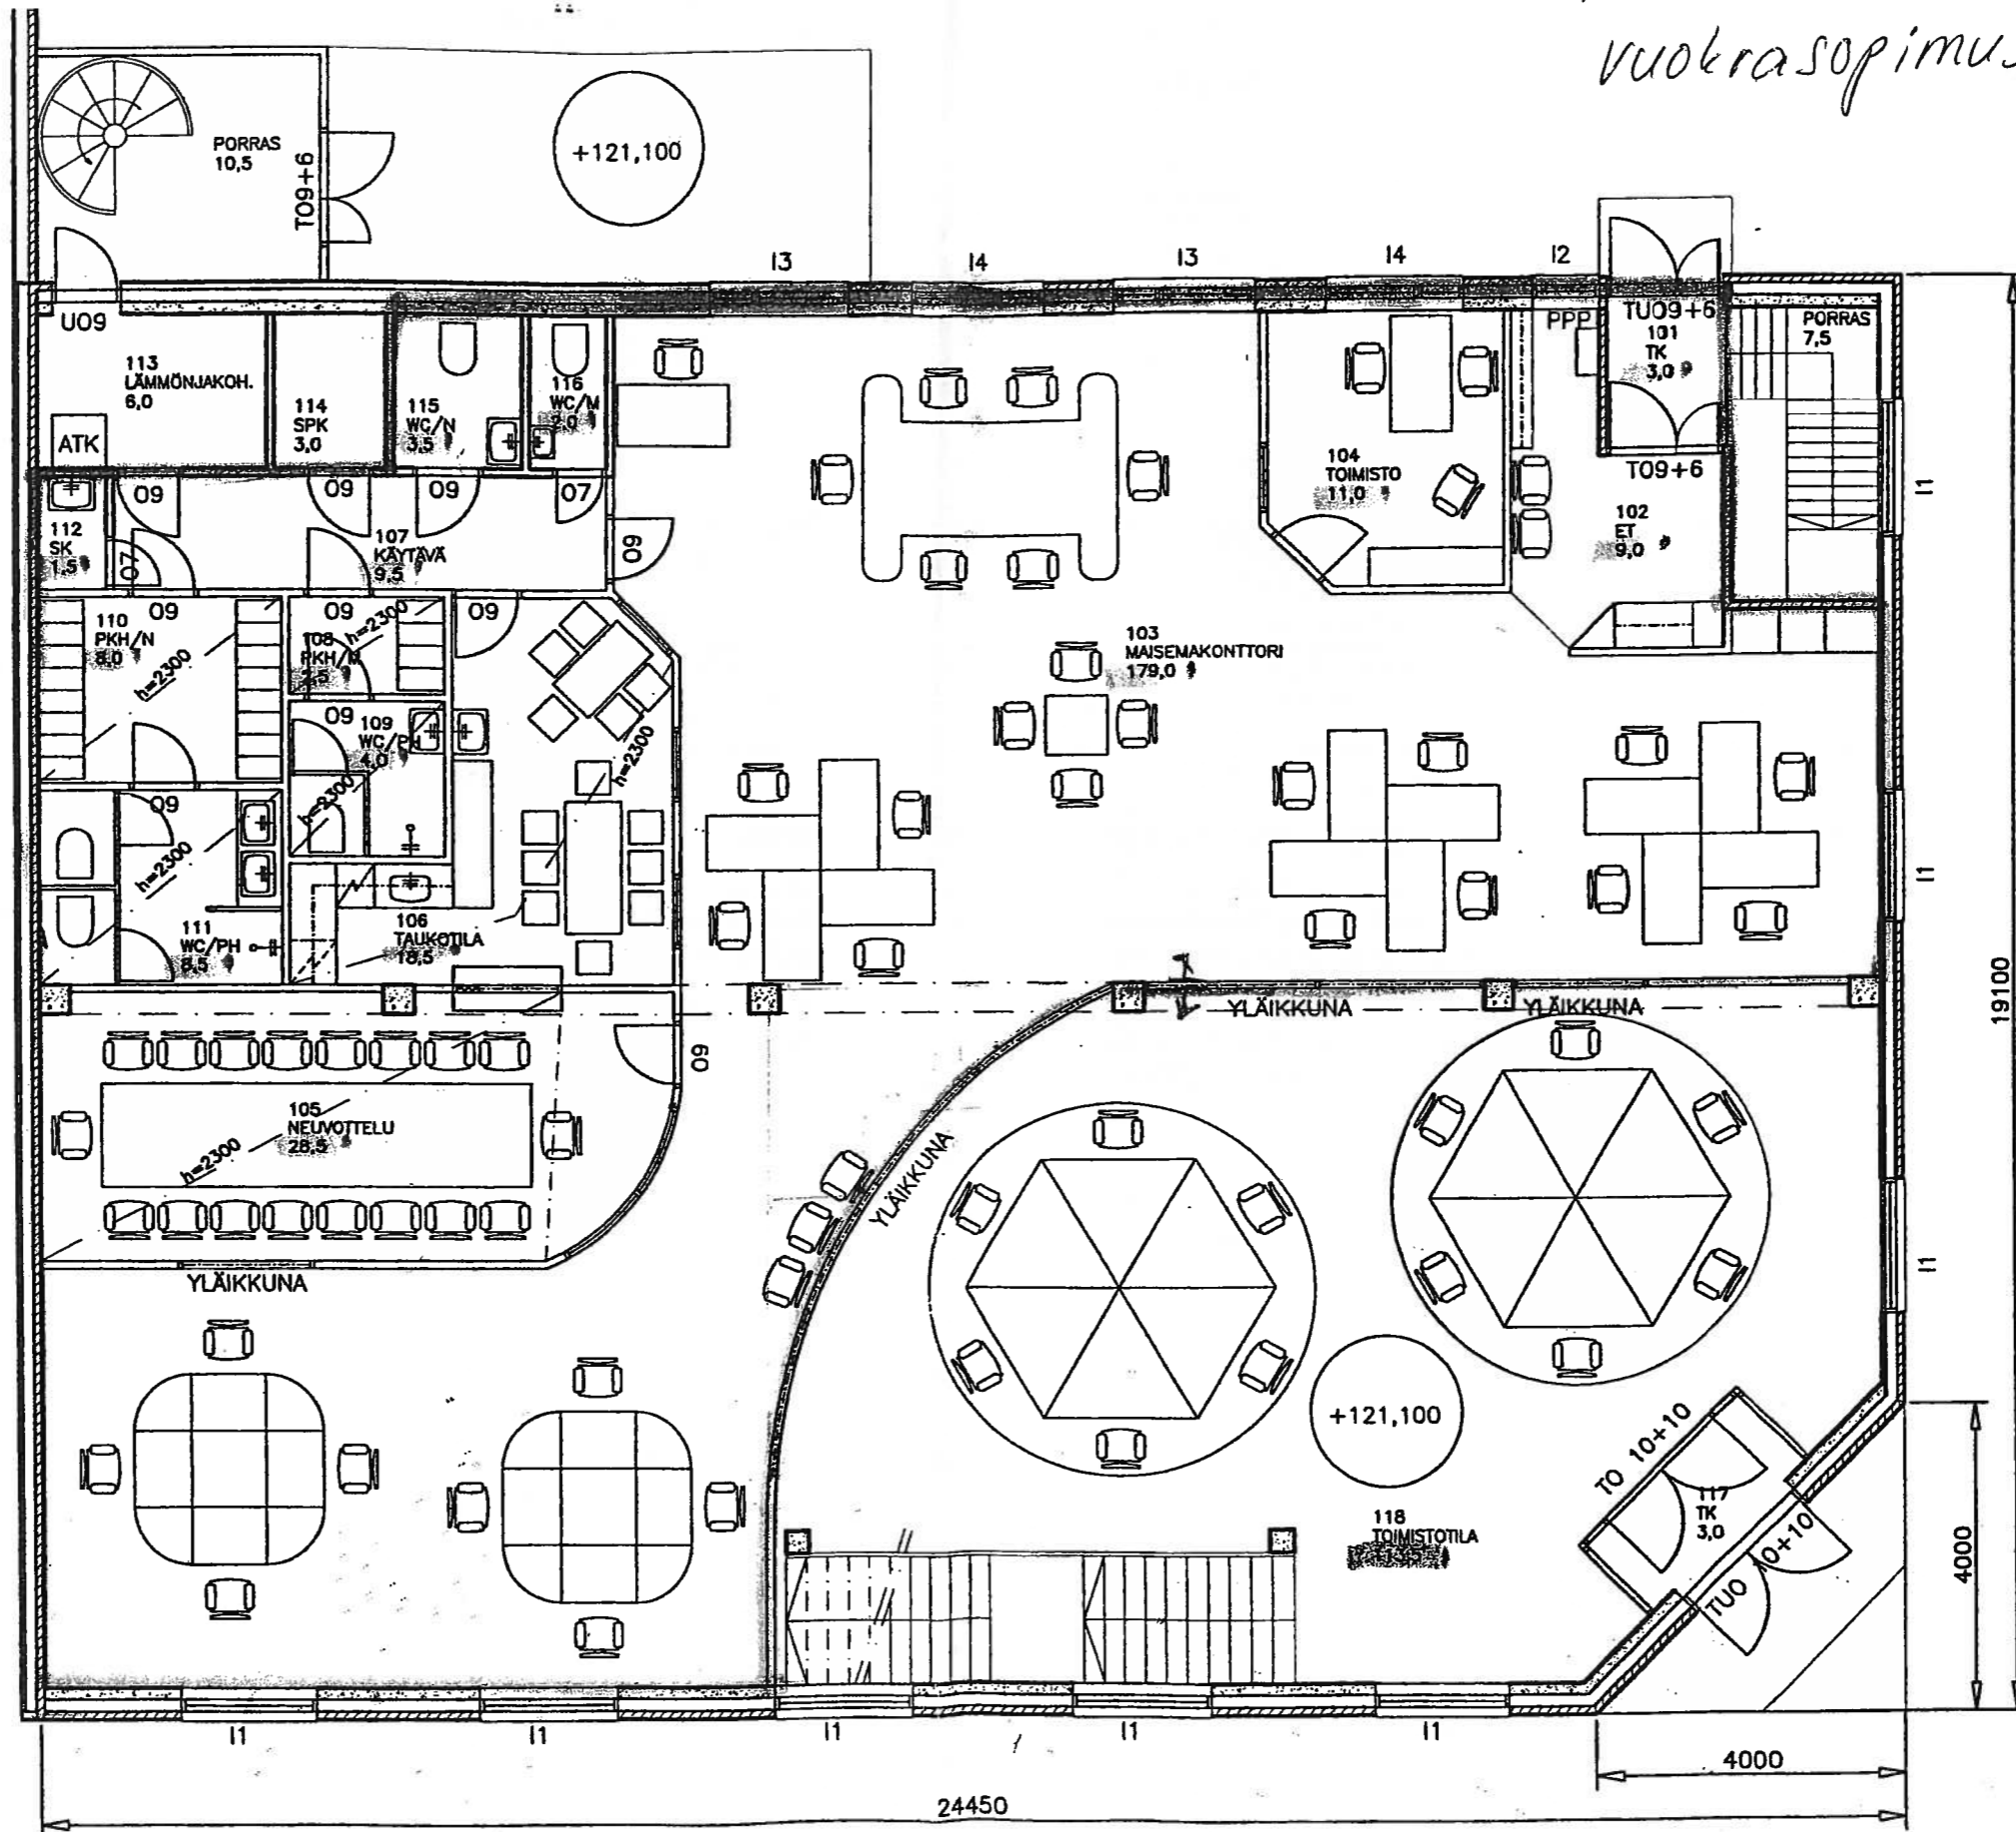

Midas Touch Tech Oy:n  
vuokrasopimus

1. kerros

Midas = 421,5  
(toimistotila)